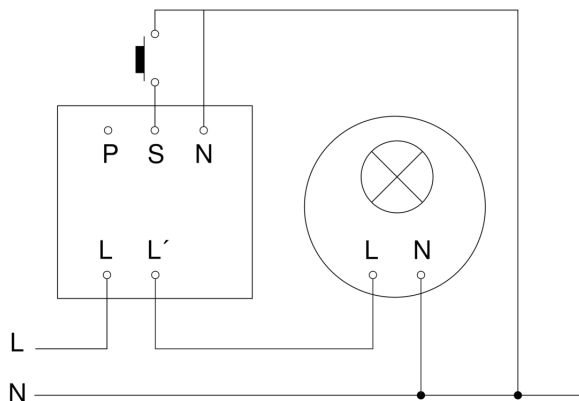

Rilevatore di presenza - Professional Line

Dual HF

COM1 - in superficie
EAN 4007841 590703
Art. n. 590703

Dual HF

COM1 - in superficie
EAN 4007841 590703
Art. n. 590703

Schema elettrico Master

Schema elettrico Master-Master collegamento in rete

Dual HF

COM1 - in superficie
EAN 4007841 590703
Art. n. 590703

Schema elettrico Master-Slave collegamento in rete