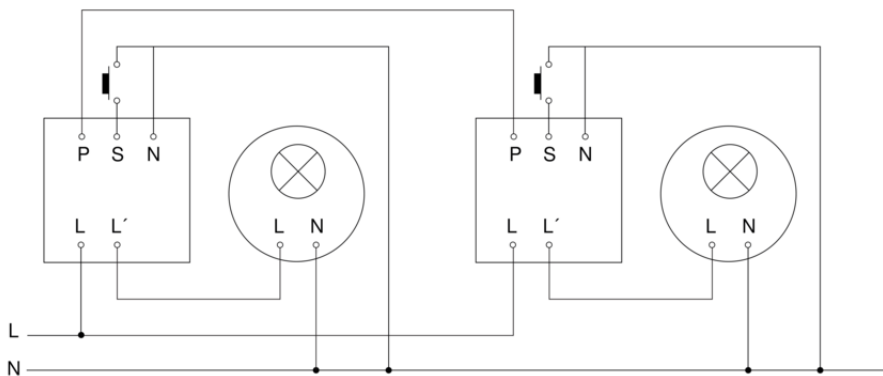

Rilevatore di presenza - Professional Line

Dual HF

COM1 - in superficie
EAN 4007841 590703
Art. n. 590703

Dual HF

COM1 - in superficie
EAN 4007841 590703
Art. n. 590703

Schema elettrico Master

Schema elettrico Master-Master collegamento in rete

Dual HF

COM1 - in superficie
EAN 4007841 590703
Art. n. 590703

Schema elettrico Master-Slave collegamento in rete